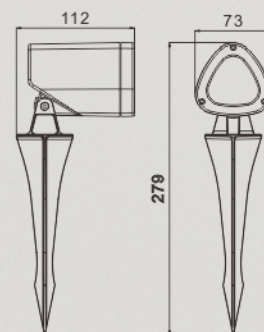

ARTE-GSL001

Potencia	Voltaje	IRC	IP
3.5W	100-277V AC	>80	65
Garantía	5 años		
Dimensiones	112 x 73 x 279 mm		
Colores disponibles	Negro, blanco, grafito, gris		
Temperatura de color	3000K		
LED	Osram		
Material	Aluminio, Cristal templado		
Hrs de vida	50 000Hrs