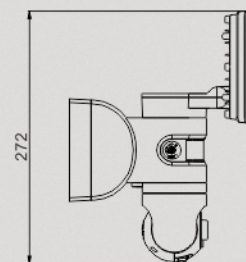

ARTE-SWL009

Potencia	Voltaje	Flujo luminoso	IP
23W	100-277V AC	1400LM	65

Garantía	5 años
Dimensiones	170 x 180 x 194mm
Color	Blanco
Temperatura de color	3000K/6000K
Material	Aluminio + PC + ABS
Duración de la luz programable	3S-7MIN
Factor de potencia	0.9
Hrs de vida	50 000Hrs
Ángulo	110°

cámara IP controlada por APP

1. Sensor de imagen CMOS 1/4 HD
2. Lentes: 3.6mm 2.0 (270°(H), 100°(V))
3. Visión nocturna: 11IR LED.
4. Resolución: 1280*720(HD); 640*480(VGA).
5. Audio: tecnología de compresión de audio ADPC, micrófono y altavoz integrado.