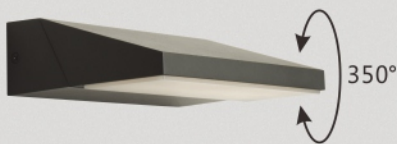

ARTE-WL012