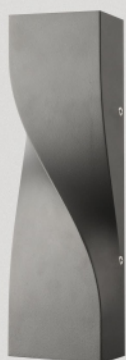

ARTEIKE®

LUMINARIO DE MURO

ARTE-WL010

Potencia	Voltaje	IRC	IP
11W	100-277VAC	>80	65
Garantía	5 años		
Dimensiones	260 x 80 x 40 mm		
Colores disponibles	Negro, blanco, grafito, gris		
Temperatura de color	3000K		
LED	Osram		
Material	Aluminio, Cristal templado		
Hrs de vida	50 000Hrs