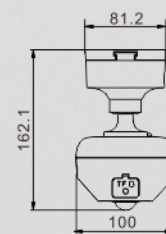

ARTE-SWL008

Potencia	Voltaje	Flujo luminoso	IP
15W	100-277V AC	450LM	65

Garantía	5 años
Dimensiones	164.2 x 162.1 x 100mm
Color	Blanco
Temperatura de color	3000K/6000K
Material	Aluminio + PC + ABS
Factor de potencia	0.9
Hrs de vida	50 000Hrs
Ángulo	70°

Características:
luminario a muro con
sensor, cámara y timbre.

- 1080P (HD)
- Ángulo del sensor de hasta 90°
- Alcance máximo de 8m