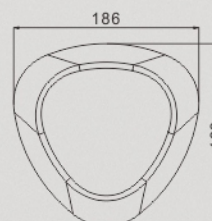

ARTE-WL005

Potencia	Voltaje	IRC	IP
7W	100-277V AC	>80	65
Garantía	5 años		
Dimensiones	186 x 183 x 60 mm		
Colores disponibles	Negro, blanco, grafito, gris		
Temperatura de color	3000K		
LED	Osram		
Material	Aluminio, Cristal templado		
Hrs de vida	50 000Hrs