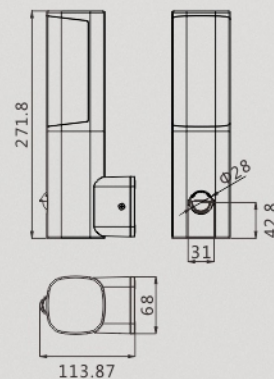

ARTE-SWL004

Potencia	Voltaje	IRC	IP
7W	100-277V AC	>80	65

Garantía	5 años
Dimensiones	271.8 x 113.7 x 68 mm
Colores disponibles	Negro, blanco, grafito, gris
Temperatura de color	3000K
LED	Osram
Material	Aluminio, PC, Cristal templado
Hrs de vida	50 000Hrs