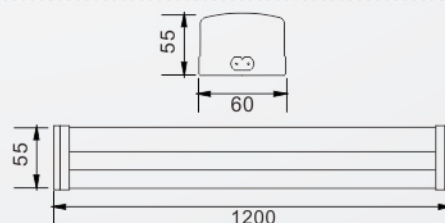

ARTE-TPL003

Potencia	Voltaje	Eficacia	IP
36W	100-277VAC	110lm/w	65

Dimensiones 1200 x 60 x 55mm

Color Blanco

Temperatura de color 4000K

Garantía 5 años

Material PC de alta resistencia

Opcional Interconectable hasta 25 luminarios

Hrs de vida 50 000Hrs

Ángulo 120°