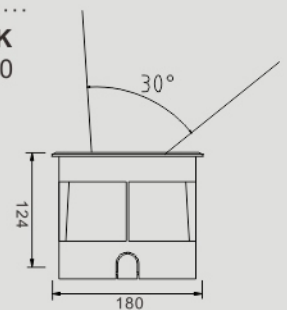

ARTE-UGL007

Potencia	Voltaje	Ángulo	IP	IK
15W	100-277V AC	30°	67	10

Garantía	5 años
Dimensiones	Φ180 x 124mm
LED	Cree-SMD
Eficacia	100lm/w
IRC	>80
Longitud de cable	60cm
Material	Cuerpo de aluminio ADC12 y acabado de acero inoxidable 316
Hrs de vida	50 000Hrs
	LED y driver integrado, lentes de cristal de 8mm