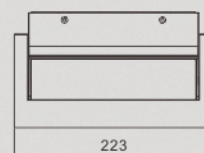

### ARTE-WL013

<b>Potencia</b>	<b>Voltaje</b>	<b>IRC</b>	<b>IP</b>
13W	100-277V AC	>80	65

<b>Garantía</b>	5 años
<b>Dimensiones</b>	223 x 130 x 105 mm
<b>Colores disponibles</b>	Negro, blanco, grafito, gris
<b>Temperatura de color</b>	3000K
<b>LED</b>	Osram
<b>Material</b>	Aluminio, PC
<b>Hrs de vida</b>	50 000Hrs