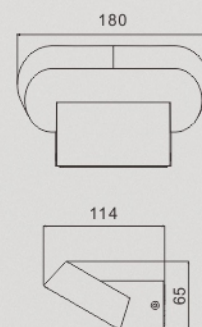

Potencia	Voltaje	IRC	IP
7W	100-277VAC	>80	65
Garantía	5 años		
Dimensiones	180 x 114 x 65 mm		
Colores disponibles	Negro, blanco, grafito, gris		
Temperatura de color	3000K		
LED	Osram		
Material	Aluminio, PC		
Hrs de vida	50 000Hrs