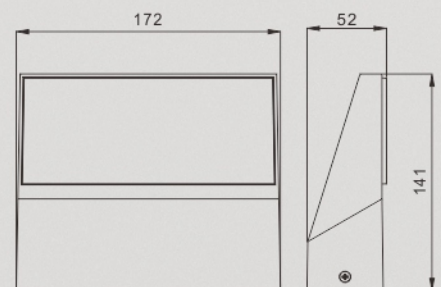

Potencia	Voltaje	IRC	IP
13W	100-277V AC	>80	65
Garantía	5 años		
Dimensiones	172 x 52 x 141 mm		
Colores disponibles	Negro, blanco, grafito, gris		
Temperatura de color	3000K		
LED	Osram		
Material	Aluminio, PC		
Hrs de vida	50 000Hrs