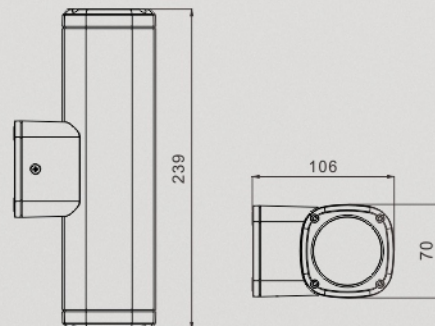

ARTE-WL006

Potencia 7W	Voltaje 100-277VAC	IRC >80	IP 65
Garantía	5 años		
Dimensiones	239 x 106 x 70 mm		
Colores disponibles	Negro, blanco, grafito, gris		
Temperatura de color	3000K		
LED	Osram		
Material	Aluminio, Cristal templado		
Hrs de vida	50 000Hrs