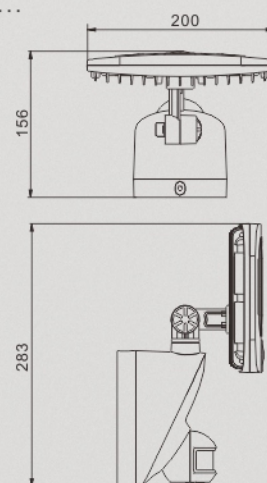

**Características:**  
 luminario a muro con  
 sensor, cámara y timbre.

- 1080P (HD)
- Ángulo del sensor de hasta 90°
- Alcance máximo de 8m

ARTEIKE®

LUMINARIO DE SEGURIDAD

### ARTE-SWL006

<b>Potencia</b> 10W	<b>Voltaje</b> 100-277V AC	<b>Flujo luminoso</b> 600LM	<b>IP</b> 65
<b>Garantía</b>	5 años		
<b>Dimensiones</b>	283 x 200 x 156mm		
<b>Color</b>	Blanco		
<b>Temperatura de color</b>	3000K/6000K		
<b>Material</b>	Aluminio + PC + ABS		
<b>Hrs de vida</b>	50 000Hrs		
<b>Ángulo</b>	100°		