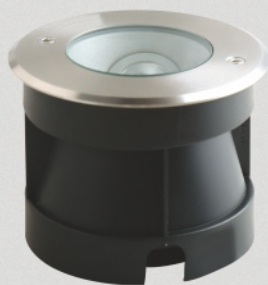

Accesorio integrado a prueba de agua

ARTE-UGL002