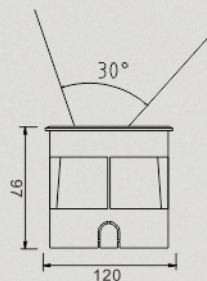

Accesorio integrado a prueba de agua

ARTE-UGL002

ARTE-UGL004

<b>Dimensiones</b>	Φ120 x 97mm
<b>Potencia</b>	3W
<b>IP</b>	67
<b>IRC</b>	>80
<b>Ángulo</b>	30°
<b>Eficacia</b>	100lm/w
<b>índice de protección</b>	IK10

<b>Dimensiones</b>	Φ150 x 117mm
<b>Potencia</b>	6W
<b>IP</b>	67
<b>IRC</b>	>80
<b>Ángulo</b>	30°
<b>Eficacia</b>	100lm/w
<b>índice de protección</b>	IK10