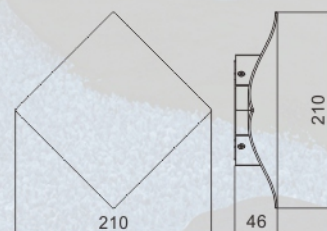

ARTEIKE®

LUMINARIO DE MURO

ARTE-WL029

Potencia	Voltaje	IRC	IP
11W	100-277V AC	>80	65

Garantía	5 años
Dimensiones	210 x 210 x 46 mm
Colores disponibles	Negro, blanco, grafito, gris
Temperatura de color	3000K
LED	Osram
Material	Aluminio, Cristal templado
Hrs de vida	50 000Hrs