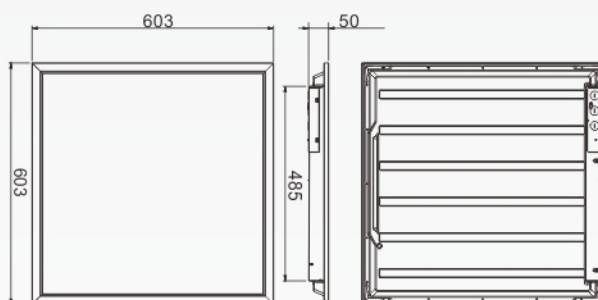

ARTE-PL009

Potencia	Voltaje	IRC	IP
32W	100-277VAC	>80	20

Garantía	5 años
Dimensiones	603 x 603 mm
Color	Blanco
Temperatura de color	4000K
LED	SAMSUNG
Eficacia	125lm/w
Material	Marco metálico y pantalla PMMA
Factor de potencia	>0.9 No Flicker Driver integrado
Hrs de vida	50 000Hrs
Ángulo	120°