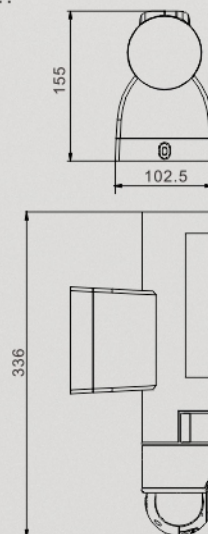

Cámara IP controlada por APP

1. Sensor de imagen CMOS 1/4 HD.
2. Visión nocturna 11IR LED.
3. Resolución: 1280*720(HD); 640*480(VGA).
4. Audio: Tecnología de compresión de audio ADPC, micrófono y altavoz integrado.