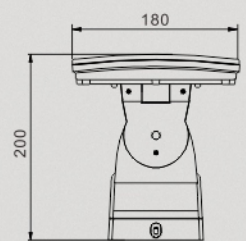

ARTE-SWL009

Potencia	Voltaje	Flujo luminoso	IP
23W	100-277V AC	1400LM	65

Garantía	5 años
Dimensiones	170 x 180 x 194mm
Color	Blanco
Temperatura de color	3000K/6000K
Material	Aluminio + PC + ABS
Duración de la luz programable	3S-7MIN
Factor de potencia	0.9
Hrs de vida	50 000Hrs
Ángulo	110°

cámara IP controlada por APP

1. Sensor de imagen CMOS 1/4 HD
2. Lentes: 3.6mm 2.0 (270°(H), 100°(V))
3. Visión nocturna: 11IR LED.
4. Resolución: 1280*720(HD); 640*480(VGA).
5. Audio: tecnología de compresión de audio ADPC, micrófono y altavoz integrado.