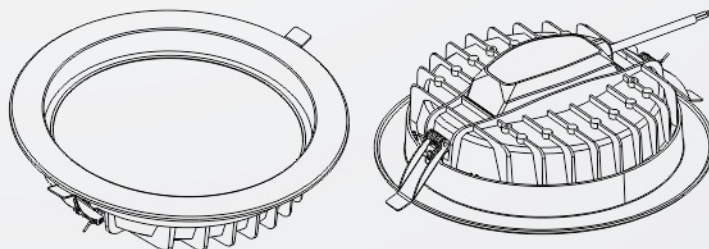

ARTE-DL004	ARTE-DL005	ARTE-DL006
Dimensiones	Φ148 x 76.5mm	Φ186 x 76.5mm	Φ235 x 76.5mm
Potencia	12W	18W	24W
IP	20	20	20
IRC	>80	>80	>80
Eficacia	110lm/w	110lm/w	110lm/w
Temperatura de color	3000K/6000K	3000K/6000K	3000K/6000K