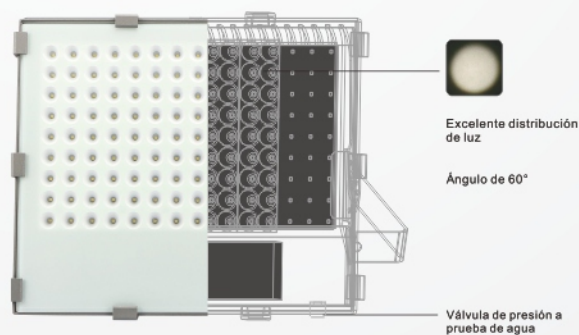

ARTE-FL006	ARTE-FL007
Dimensiones	390 x 320 x 75mm	455 x 345 x 80mm
Potencia	150W	200W
IP	66	66
IRC	>80	>80
Eficacia	110lm/w	110lm/w
Temperatura de color	6000K	6000K