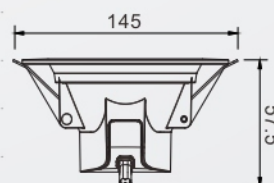

**ARTE-DL003**

<b>Dimensiones</b>	Φ145 x 57.5mm
<b>Potencia</b>	12W
<b>IP</b>	20
<b>IRC</b>	>80
<b>Eficacia</b>	100lm/w
<b>Temperatura de color</b>	Blanco dinámico 3000K,4000K,6000K

ARTEIKE®

DOWNLIGHT LED