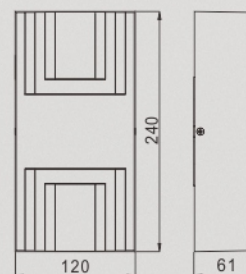

ARTEIKE

LUMINARIO DE MURO

ARTE-WL014

Potencia	Voltaje	IRC	IP
14W	100-277V AC	>80	65

Garantía 5 años

Dimensiones 120 x 157 x 61 mm

Colores disponibles Negro, blanco, grafito, gris

Temperatura de color 3000K

LED Osram

Material Aluminio, PC

Hrs de vida 50 000Hrs