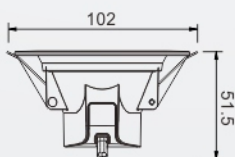

**ARTE-DL003**

<b>Dimensiones</b>	Φ145 x 57.5mm
<b>Potencia</b>	12W
<b>IP</b>	20
<b>IRC</b>	>80
<b>Eficacia</b>	100lm/w
<b>Temperatura de color</b>	Blanco dinámico 3000K,4000K,6000K

ARTEIKE®

DOWNLIGHT LED