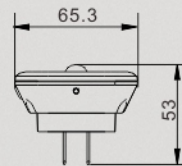

Potencia 20W	Voltaje 100-277V AC	Flujo luminoso 1400LM	IP 65

Garantía	5 años
Dimensiones	27.1 x 10 x 15.5mm
Color	Blanco y negro
Temperatura de color	5000K
Material	Aluminio + PC + ABS
Factor de potencia	0.9
Duración de la luz programable	3s-7min
Sensor de Movimiento	140°
Alcance máximo del sensor	12m
Hrs de vida	50 000Hrs
Ángulo	120°