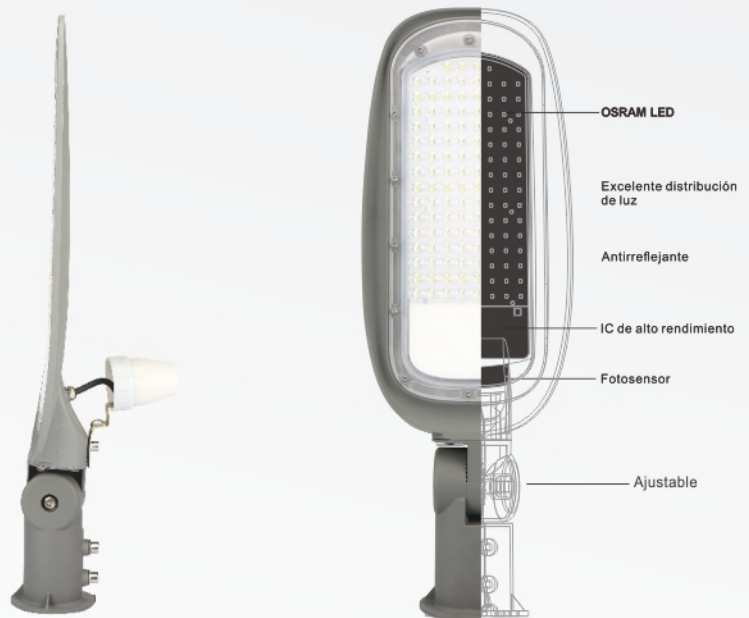

Garantía	5 años
Fuente de luz	SMD LED
Voltaje	90-277V AC
Tipo curva	II Media
Material	Aluminio
Hrs de vida	50 000Hrs
Índice de protección	6 KVA

ARTE-STL003

ARTE-STL006

Potencia	50W	100W
Dimensiones	409.6 x 165.4 x 54mm	498.3 x 201.7 x 73.4mm
Eficacia	110lm/w	110lm/w
IRC	>80	>80
Temperatura de color	5000K	5000K
IP	66	66