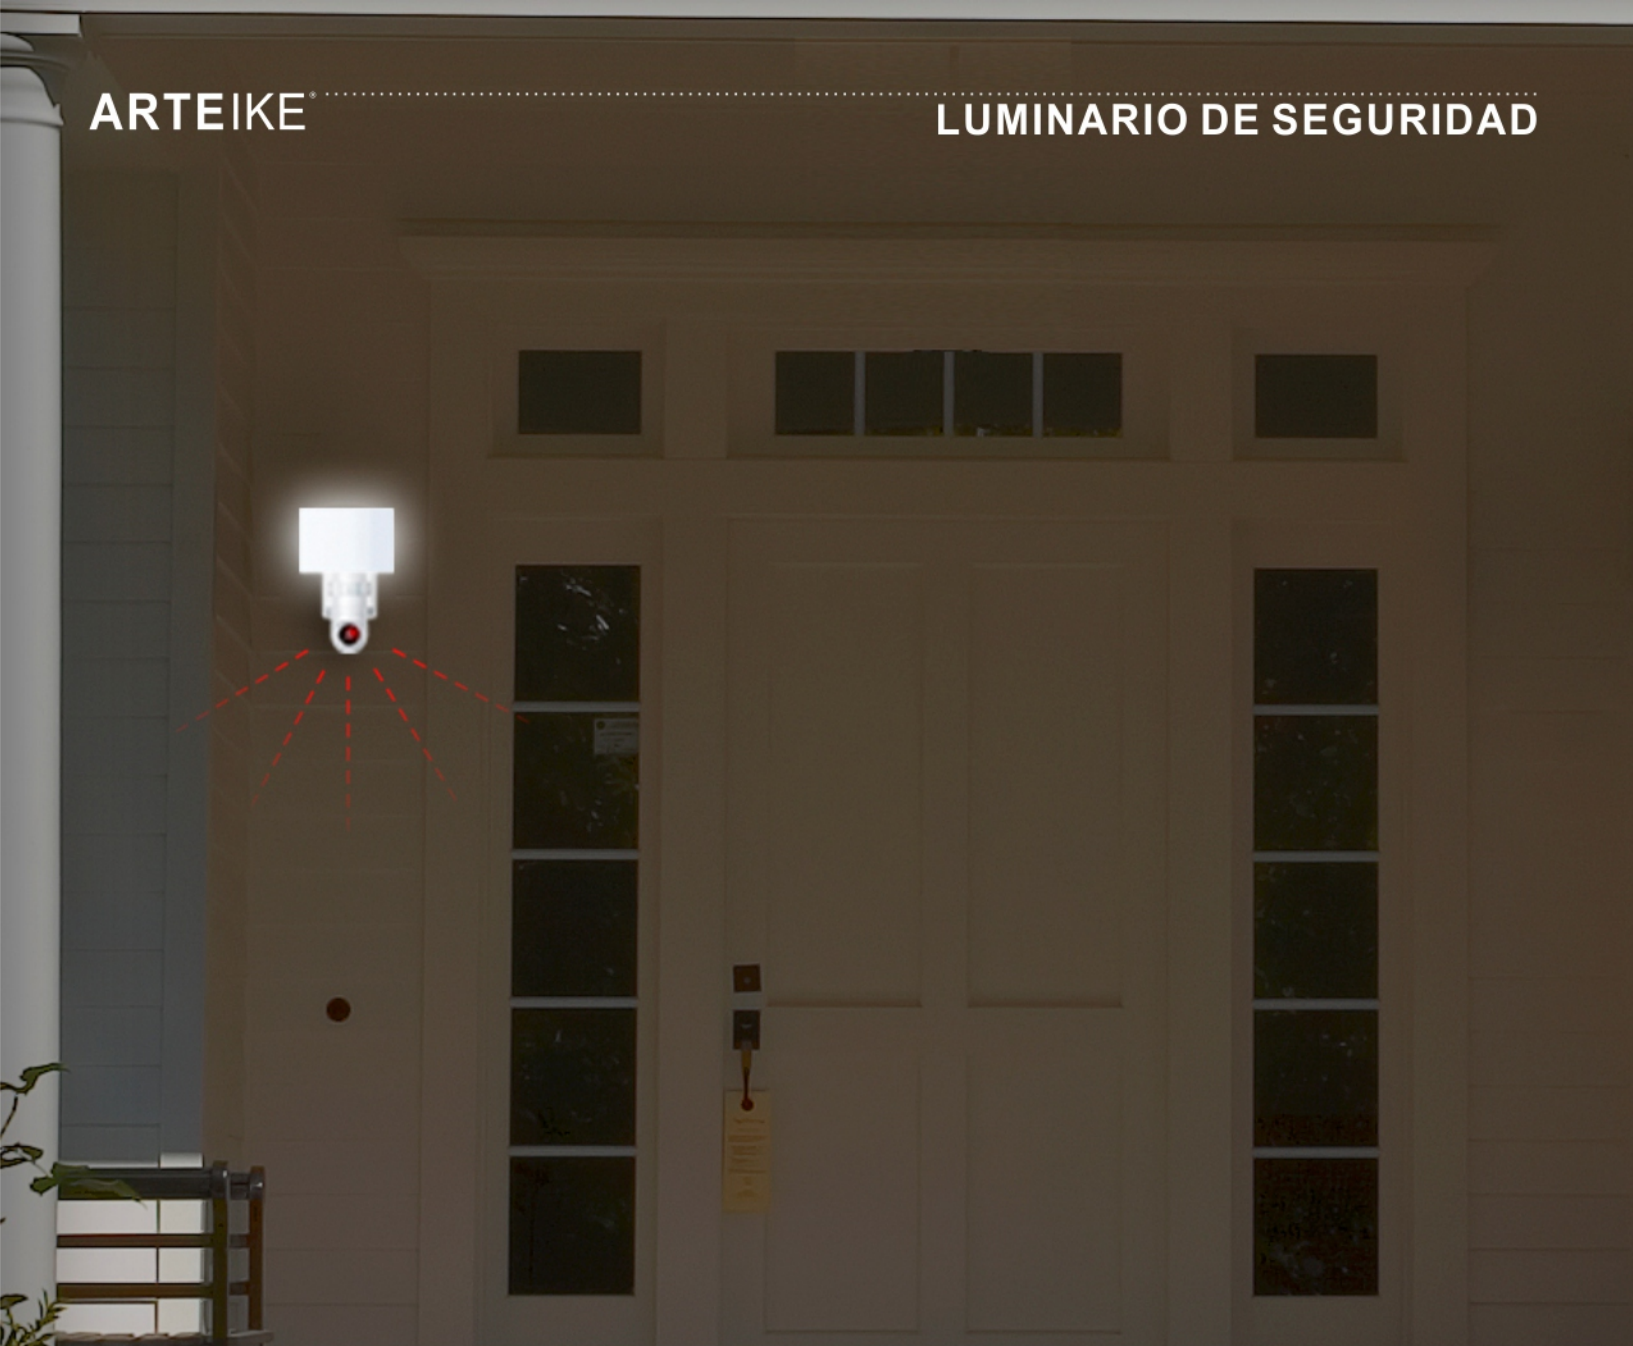

**Características:**  
 luminario a muro con  
 sensor, cámara y timbre.

- 1080P (HD)
- Ángulo del sensor de hasta 90°
- Alcance máximo de 8m

ARTEIKE®

LUMINARIO DE SEGURIDAD

### ARTE-SWL006

<b>Potencia</b> 10W	<b>Voltaje</b> 100-277V AC	<b>Flujo luminoso</b> 600LM	<b>IP</b> 65
<b>Garantía</b>	5 años		
<b>Dimensiones</b>	283 x 200 x 156mm		
<b>Color</b>	Blanco		
<b>Temperatura de color</b>	3000K/6000K		
<b>Material</b>	Aluminio + PC + ABS		
<b>Hrs de vida</b>	50 000Hrs		
<b>Ángulo</b>	100°		

#### Características:

Luminario a muro con sensor y alarma.

- 110dB
- Ángulo del sensor hasta 180°
- Alarma de 1 min.
- Duración de la luz programable de 3s a 7 min.
- Alcance máximo de 12m