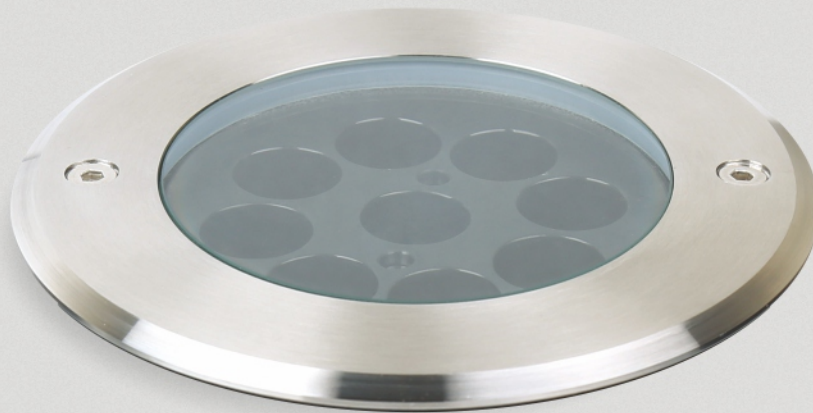

### ARTE-UGL001

<b>Potencia</b>	<b>Voltaje</b>	<b>Ángulo</b>	<b>IP</b>	<b>IK</b>
1W	100-277V AC	30°	67	10

<b>Garantía</b>	5 años
<b>Dimensiones</b>	Φ42 x 74mm
<b>Fuente de luz</b>	Cree-SMD LED
<b>Eficacia</b>	100lm/w
<b>IRC</b>	>80
<b>Longitud de cable</b>	60cm
<b>Material</b>	Aluminio, cuerpo de acero inoxidable 304 y acabado de acero inoxidable 316.
<b>Hrs de vida</b>	50 000Hrs LED y driver integrado, lentes de cristal de 8mm