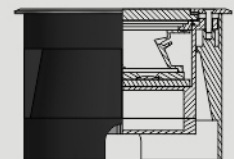

ARTE-UGL007

Potencia	Voltaje	Ángulo	IP	IK
15W	100-277V AC	30°	67	10

Garantía	5 años
Dimensiones	Φ180 x 124mm
LED	Cree-SMD
Eficacia	100lm/w
IRC	>80
Longitud de cable	60cm
Material	Cuerpo de aluminio ADC12 y acabado de acero inoxidable 316
Hrs de vida	50 000Hrs
	LED y driver integrado, lentes de cristal de 8mm