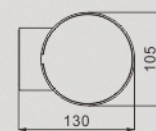

ARTE-WL013

Potencia	Voltaje	IRC	IP
13W	100-277V AC	>80	65

Garantía	5 años
Dimensiones	223 x 130 x 105 mm
Colores disponibles	Negro, blanco, grafito, gris
Temperatura de color	3000K
LED	Osram
Material	Aluminio, PC
Hrs de vida	50 000Hrs