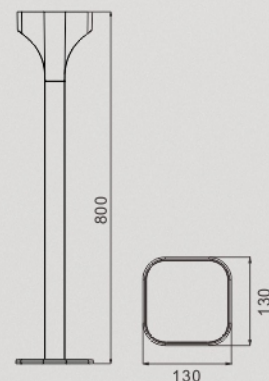

ARTE-GL007

Potencia	Voltaje	IRC	IP
11W	100-277VAC	>80	65
Garantía	5 años		
Dimensiones	130 x 130 x 800 mm		
Colores disponibles	Negro, blanco, grafito, gris		
Temperatura de color	3000K		
LED	Osram		
Material	Aluminio, Cristal templado		
Hrs de vida	50 000Hrs