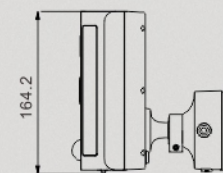

ARTE-SWL008

Potencia	Voltaje	Flujo luminoso	IP
15W	100-277V AC	450LM	65

Garantía	5 años
Dimensiones	164.2 x 162.1 x 100mm
Color	Blanco
Temperatura de color	3000K/6000K
Material	Aluminio + PC + ABS
Factor de potencia	0.9
Hrs de vida	50 000Hrs
Ángulo	70°

Características:
luminario a muro con
sensor, cámara y timbre.

- 1080P (HD)
- Ángulo del sensor de hasta 90°
- Alcance máximo de 8m