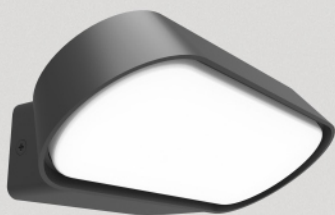

ARTE-WL008