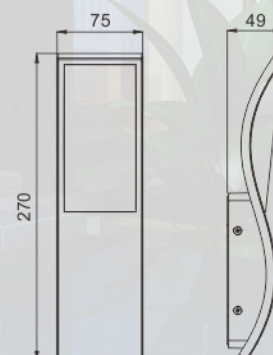

ARTE-WL026

Potencia	Voltaje	IRC	IP
7W	100-277V AC	>80	65

Garantía	5 años
Dimensiones	270 x 75 x 49 mm
Colores disponibles	Negro, blanco, grafito, gris
Temperatura de color	3000K
LED	Osram
Material	Aluminio, PC, Cristal templado
Hrs de vida	50 000Hrs