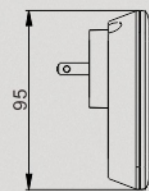

Potencia 20W	Voltaje 100-277V AC	Flujo luminoso 1400LM	IP 65

Garantía	5 años
Dimensiones	27.1 x 10 x 15.5mm
Color	Blanco y negro
Temperatura de color	5000K
Material	Aluminio + PC + ABS
Factor de potencia	0.9
Duración de la luz programable	3s-7min
Sensor de Movimiento	140°
Alcance máximo del sensor	12m
Hrs de vida	50 000Hrs
Ángulo	120°