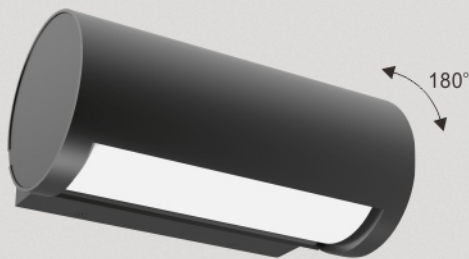

ARTEIKE®

LUMINARIO DE MURO

ARTE-WL013

Potencia	Voltaje	IRC	IP
13W	100-277V AC	>80	65

Garantía	5 años
Dimensiones	223 x 130 x 105 mm
Colores disponibles	Negro, blanco, grafito, gris
Temperatura de color	3000K
LED	Osram
Material	Aluminio, PC
Hrs de vida	50 000Hrs