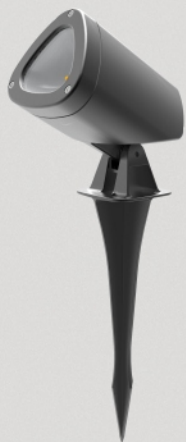

ARTEIKE®

PROYECTOR EXTERIOR