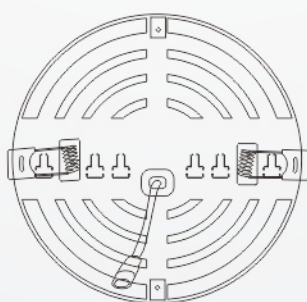

ARTE-PL003	ARTE-PL005	ARTE-PL007	ARTE-PL008
Diámetro de corte	φ70	Φ70 Φ100	Φ50 Φ80 Φ110 Φ150	Φ50 Φ80 Φ110 Φ150 Φ170
Potencia	9W	16W	22W	34W
Flujo luminoso	900lm	1600lm	2200lm	3400lm
IRC	>80	>80	>80	>80
Eficacia	100lm/w	100lm/w	100lm/w	100lm/w
Temperatura de color	3000K/6000K	3000K/6000K	3000K/6000K	3000K/6000K