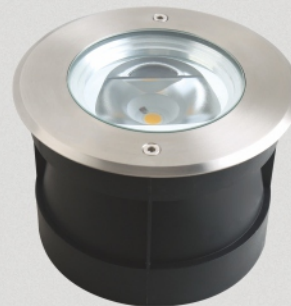

ARTE-UGL004

Dimensiones	Φ120 x 97mm
Potencia	3W
IP	67
IRC	>80
Ángulo	30°
Eficacia	100lm/w
índice de protección	IK10