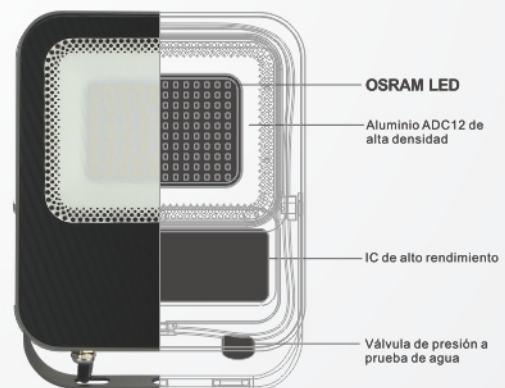

**Opcional** Interconectable hasta 25 luminarios

**Hrs de vida** 50 000Hrs

**Ángulo** 120°

ARTEIKE®

REFLECTOR DE LED

<b>Garantía</b>	5 años
<b>Ángulo</b>	110°
<b>Voltaje</b>	100-277V AC
<b>Color</b>	Gris / Negro
<b>Material</b>	Aluminio + cristal templado
<b>Hrs de vida</b>	50 000Hrs