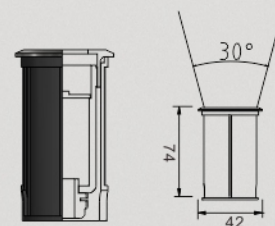

Potencia	Voltaje	Ángulo	IP	IK
1W	100-277V AC	30°	67	10

Garantía	5 años
Dimensiones	Φ42 x 74mm
Fuente de luz	Cree-SMD LED
Eficacia	100lm/w
IRC	>80
Longitud de cable	60cm
Material	Aluminio, cuerpo de acero inoxidable 304 y acabado de acero inoxidable 316.
Hrs de vida	50 000Hrs LED y driver integrado, lentes de cristal de 8mm